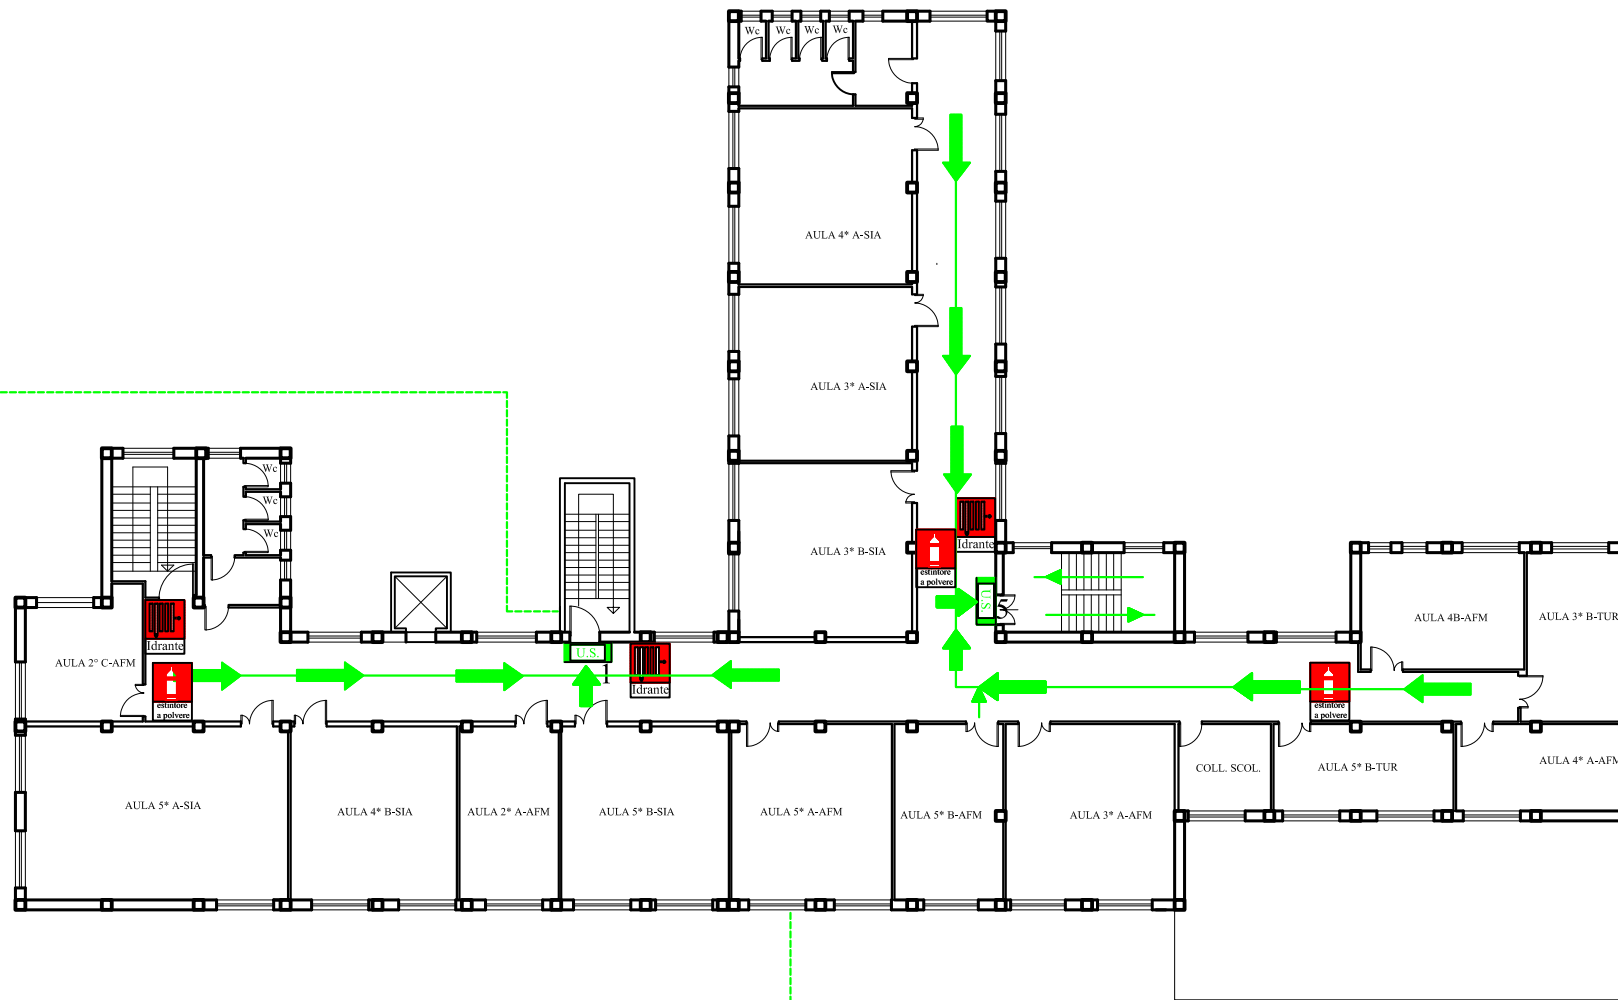

I.T.C. - VIA NAZIONALE - ROSSANO (CS)

PLANIMETRIA Scala 1:500

Via Josemaria Escriva' Santo

I.T.C. - VIA NAZIONALE - ROSSANO (CS)

PIANO DI EMERGENZA E DI EVACUAZIONE

PIANO SEMINTERRATO

LEGENDA	
	VIA DI FUGA
	IDRANTE
	ESTINTORE A CO2
	ESTINTORE A POLVERE
	USCITA DI SICUREZZA
	PULSANTE ALL. INCENDIO
	SIETE QUI
ARE	AREA RACCOLTA ESTERNA

I.T.C. - VIA NAZIONALE - ROSSANO (CS)

PIANO DI EMERGENZA E DI EVACUAZIONE

PIANO RIALZATO

PALESTRA

LEGENDA	
	VIA DI FUGA
	IDRANTE
	ESTINTORE A CO2
	ESTINTORE A POLVERE
	USCITA DI SICUREZZA
	PULSANTE ALL. INCENDIO
	SIETE QUI
ARE	AREA RACCOLTA ESTERNA

PIANO DI EMERGENZA E DI EVACUAZIONE

PIANO PRIMO

ARE 1

LEGENDA	
	VIA DI FUGA
	IDRANTE
	ESTINTORE A CO2
	ESTINTORE A POLVERE
	USCITA DI SICUREZZA
	PULSANTE ALL. INCENDIO
	SIETE QUI
ARE	AREA RACCOLTA ESTERNA