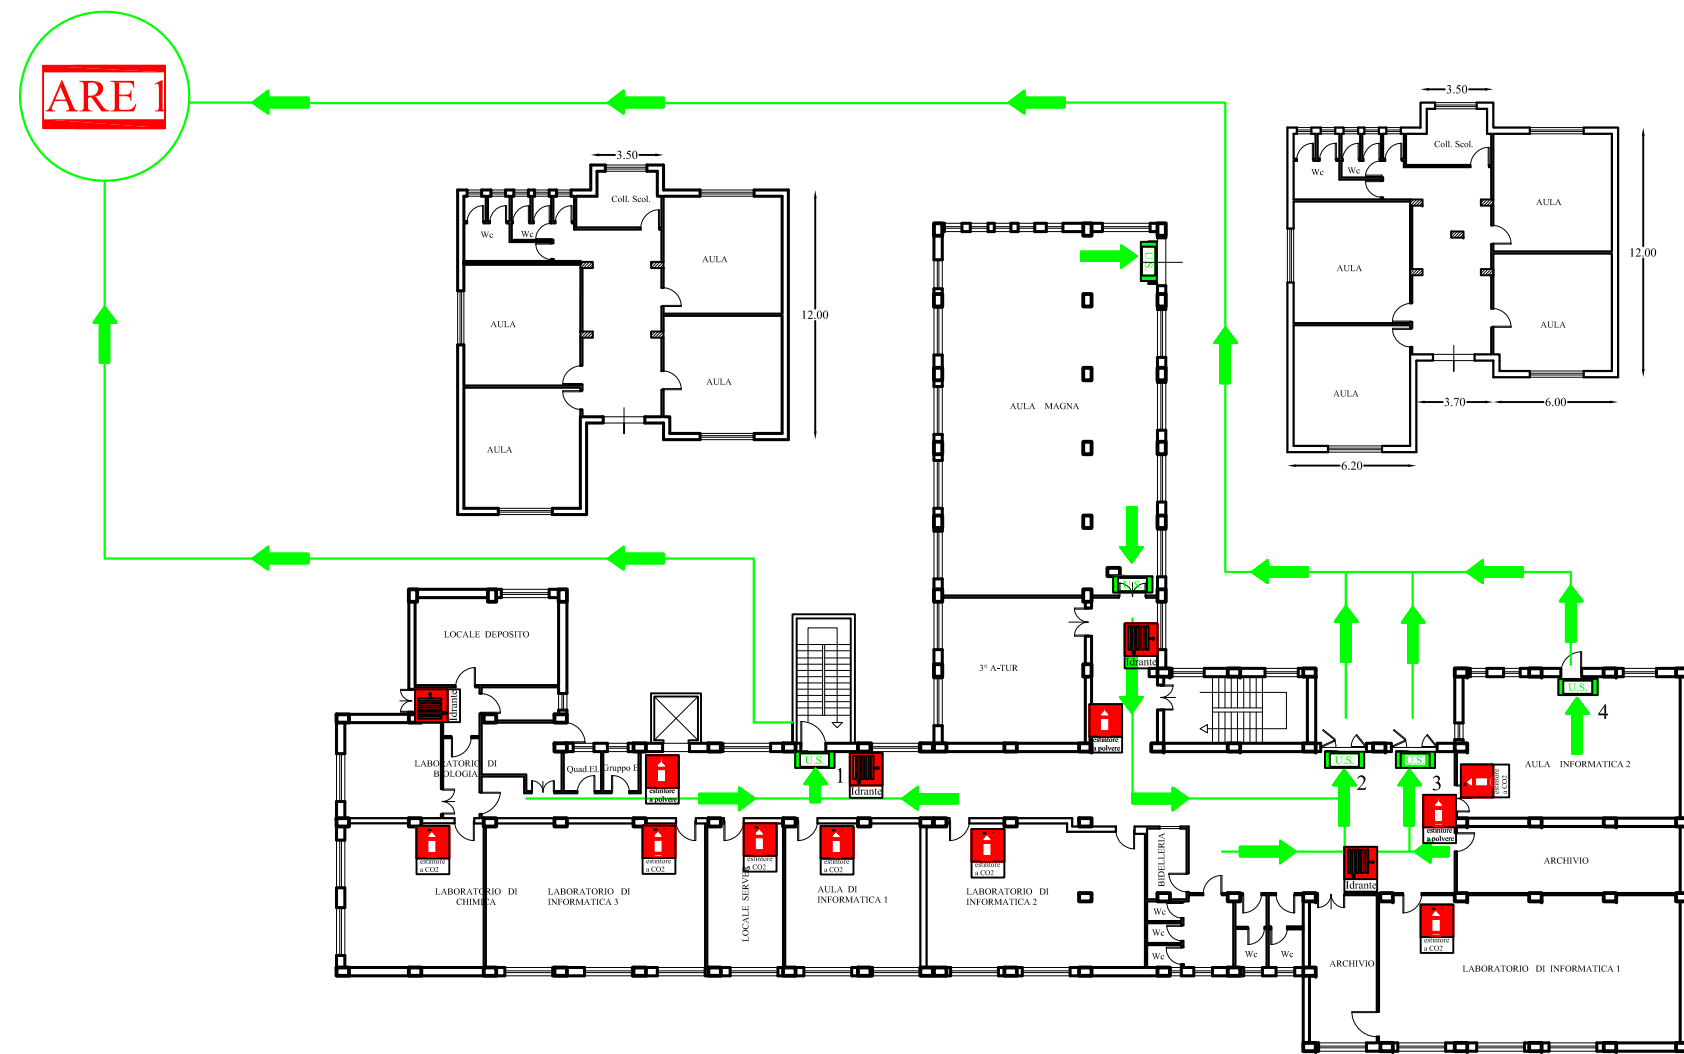

I.T.C. - VIA NAZIONALE - ROSSANO (CS)

PLANIMETRIA Scala 1:500

Via Josemaria Escriva' Santo

I.T.C. - VIA NAZIONALE - ROSSANO (CS)

PIANO DI EMERGENZA E DI EVACUAZIONE

PIANO SEMINTERRATO

LEGENDA	
	VIA DI FUGA
	IDRANTE
	ESTINTORE A CO2
	ESTINTORE A POLVERE
	USCITA DI SICUREZZA
	PULSANTE ALL. INCENDIO
	SIETE QUI
ARE	AREA RACCOLTA ESTERNA

I.T.C. - VIA NAZIONALE - ROSSANO (CS)

PIANO DI EMERGENZA E DI EVACUAZIONE

PIANO RIALZATO

PALESTRA

LEGENDA	
	VIA DI FUGA
	IDRANTE
	ESTINTORE A CO2
	ESTINTORE A POLVERE
	USCITA DI SICUREZZA
	PULSANTE ALL. INCENDIO
	SIETE QUI
ARE	AREA RACCOLTA ESTERNA

PIANO DI EMERGENZA E DI EVACUAZIONE

PIANO PRIMO

ARE 1

LEGENDA	
	VIA DI FUGA
	IDRANTE
	ESTINTORE A CO2
	ESTINTORE A POLVERE
	USCITA DI SICUREZZA
	PULSANTE ALL. INCENDIO
	SIETE QUI
ARE	AREA RACCOLTA ESTERNA