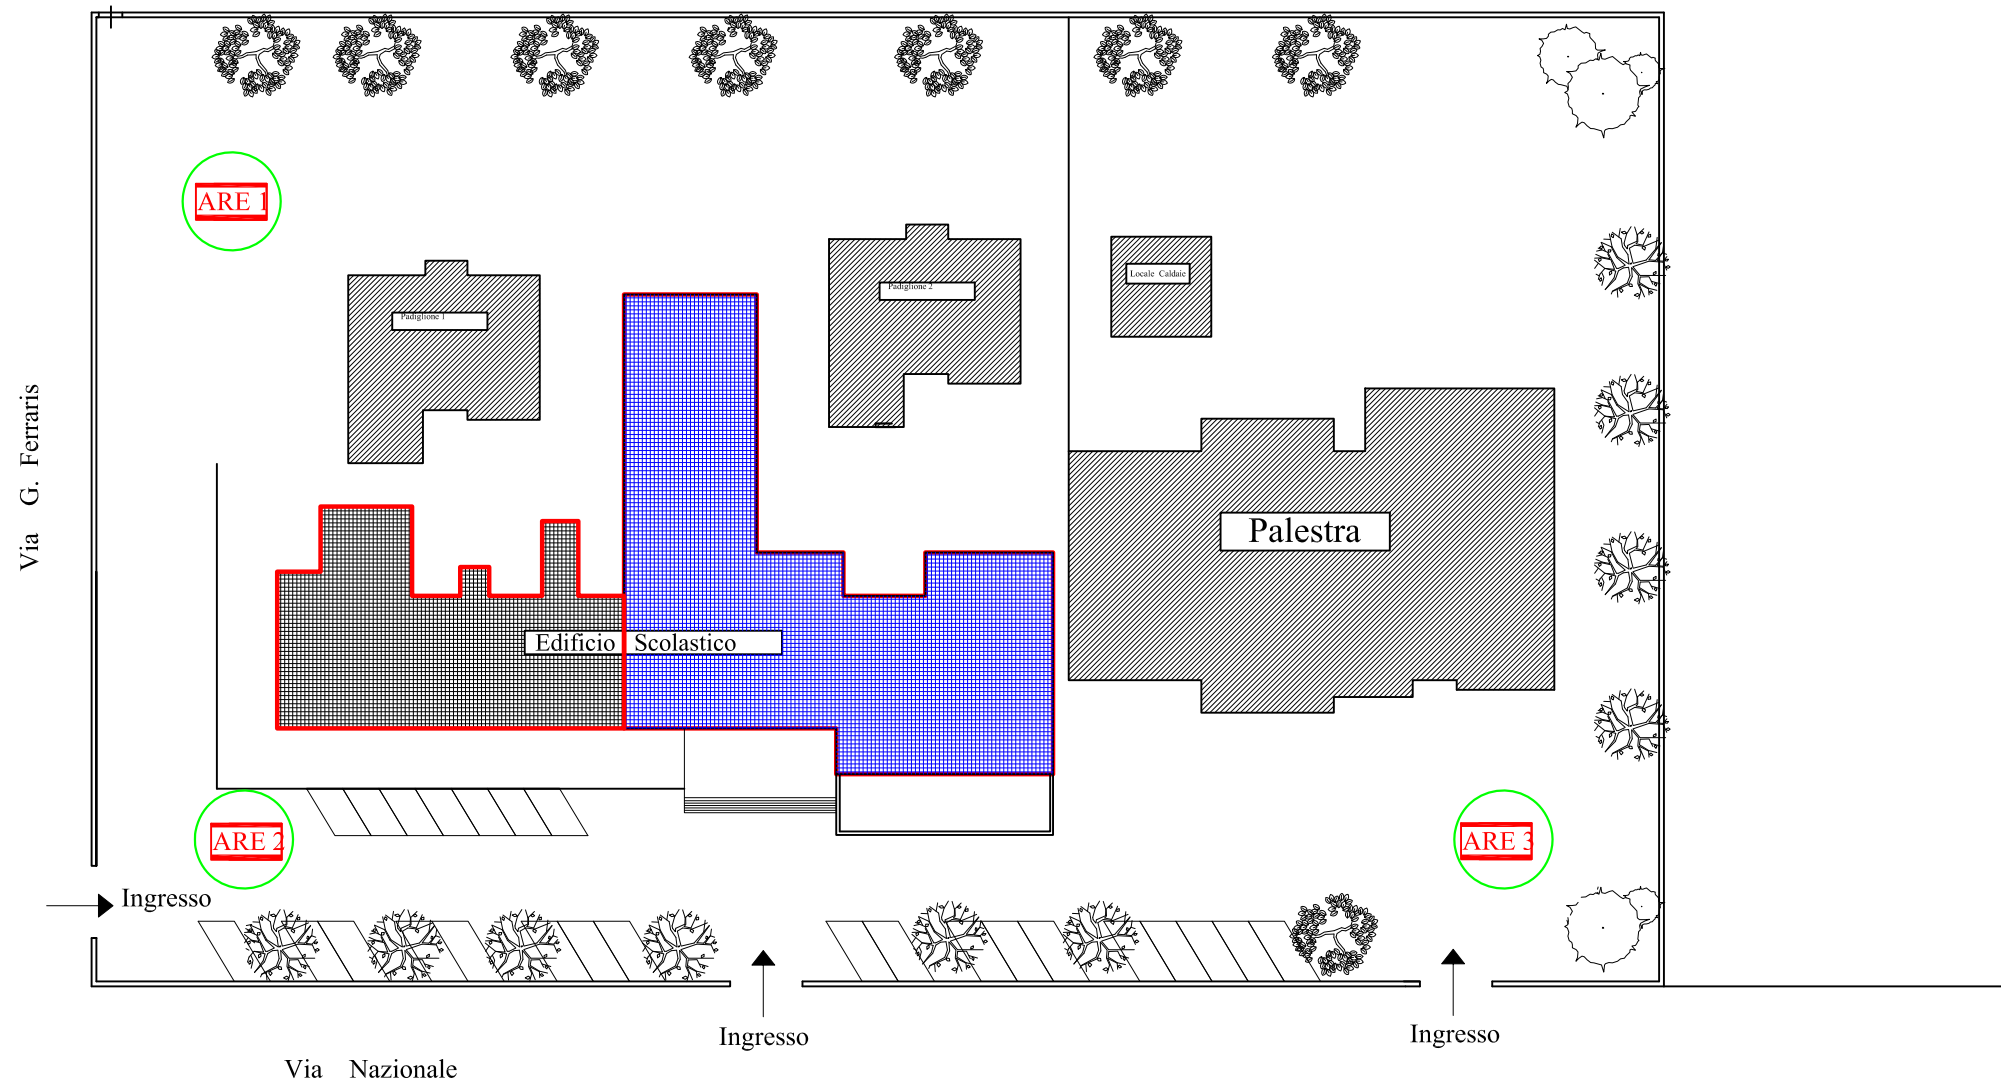

I.T.C. - VIA NAZIONALE - ROSSANO (CS)

PLANIMETRIA Scala 1:500

Via Josemaria Escriva' Santo

I.T.C. - VIA NAZIONALE - ROSSANO (CS)

PIANO DI EMERGENZA E DI EVACUAZIONE

PIANO SEMINTERRATO

LEGENDA	
	VIA DI FUGA
	IDRANTE
	ESTINTORE A CO2
	ESTINTORE A POLVERE
	USCITA DI SICUREZZA
	PULSANTE ALL. INCENDIO
	SIETE QUI
ARE	AREA RACCOLTA ESTERNA

I.T.C. - VIA NAZIONALE - ROSSANO (CS)

PIANO DI EMERGENZA E DI EVACUAZIONE

PIANO RIALZATO

PALESTRA

LEGENDA	
	VIA DI FUGA
	IDRANTE
	ESTINTORE A CO2
	ESTINTORE A POLVERE
	USCITA DI SICUREZZA
	PULSANTE ALL. INCENDIO
	SIETE QUI
ARE	AREA RACCOLTA ESTERNA

PIANO DI EMERGENZA E DI EVACUAZIONE

PIANO PRIMO

ARE 1

LEGENDA	
	VIA DI FUGA
	IDRANTE
	ESTINTORE A CO2
	ESTINTORE A POLVERE
	USCITA DI SICUREZZA
	PULSANTE ALL. INCENDIO
	SIETE QUI
ARE	AREA RACCOLTA ESTERNA