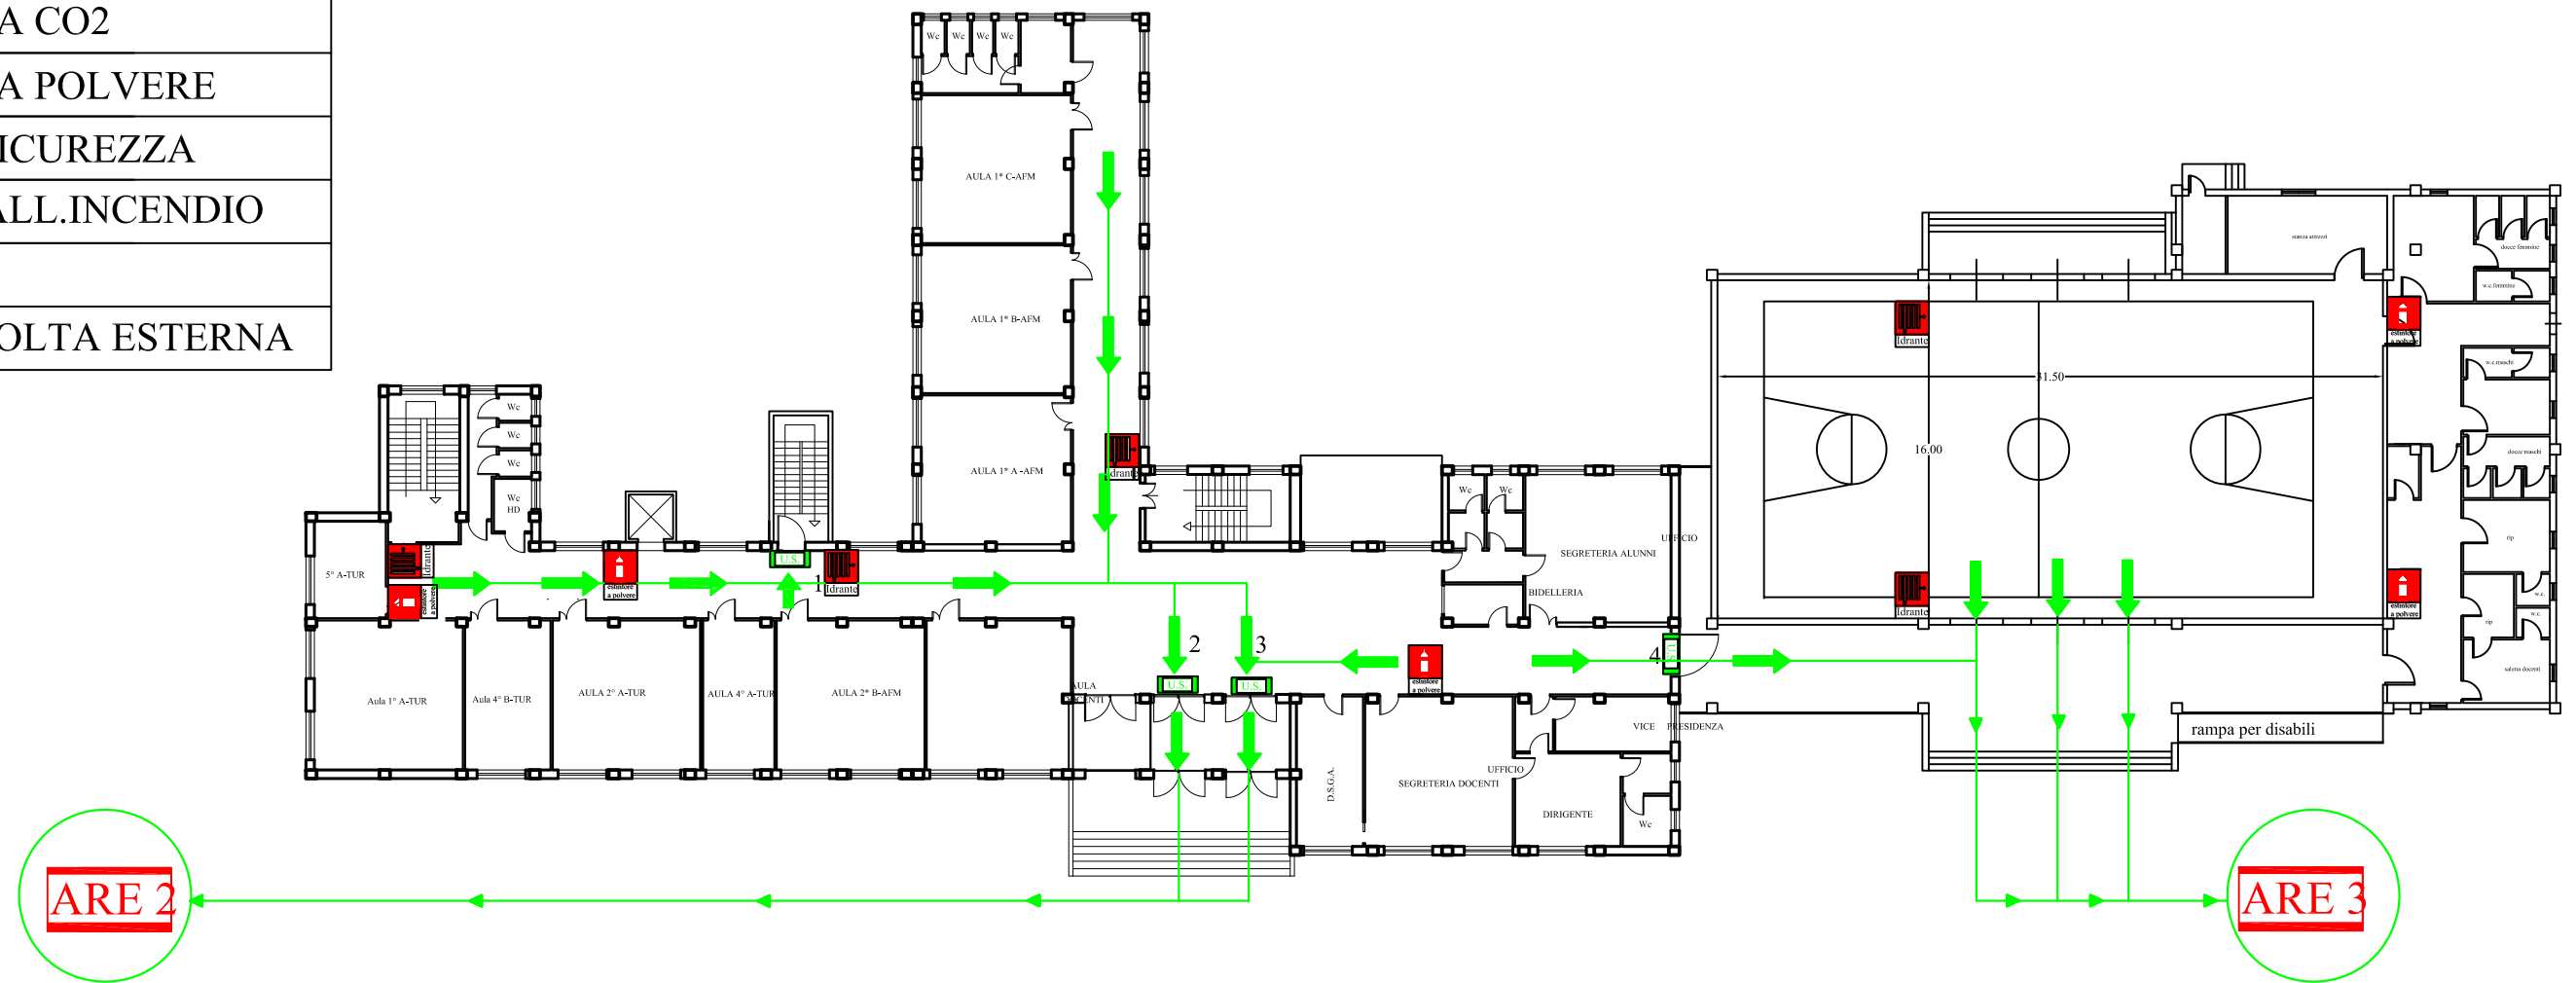

I.T.C. - VIA NAZIONALE - ROSSANO (CS)

PLANIMETRIA Scala 1:500

Via Josemaria Escriva' Santo

I.T.C. - VIA NAZIONALE - ROSSANO (CS)

PIANO DI EMERGENZA E DI EVACUAZIONE

PIANO SEMINTERRATO

LEGENDA	
	VIA DI FUGA
	IDRANTE
	ESTINTORE A CO2
	ESTINTORE A POLVERE
	USCITA DI SICUREZZA
	PULSANTE ALL. INCENDIO
	SIETE QUI
ARE	AREA RACCOLTA ESTERNA

I.T.C. - VIA NAZIONALE - ROSSANO (CS)

PIANO DI EMERGENZA E DI EVACUAZIONE

PIANO RIALZATO

PALESTRA

LEGENDA	
	VIA DI FUGA
	IDRANTE
	ESTINTORE A CO2
	ESTINTORE A POLVERE
	USCITA DI SICUREZZA
	PULSANTE ALL. INCENDIO
	SIETE QUI
ARE	AREA RACCOLTA ESTERNA